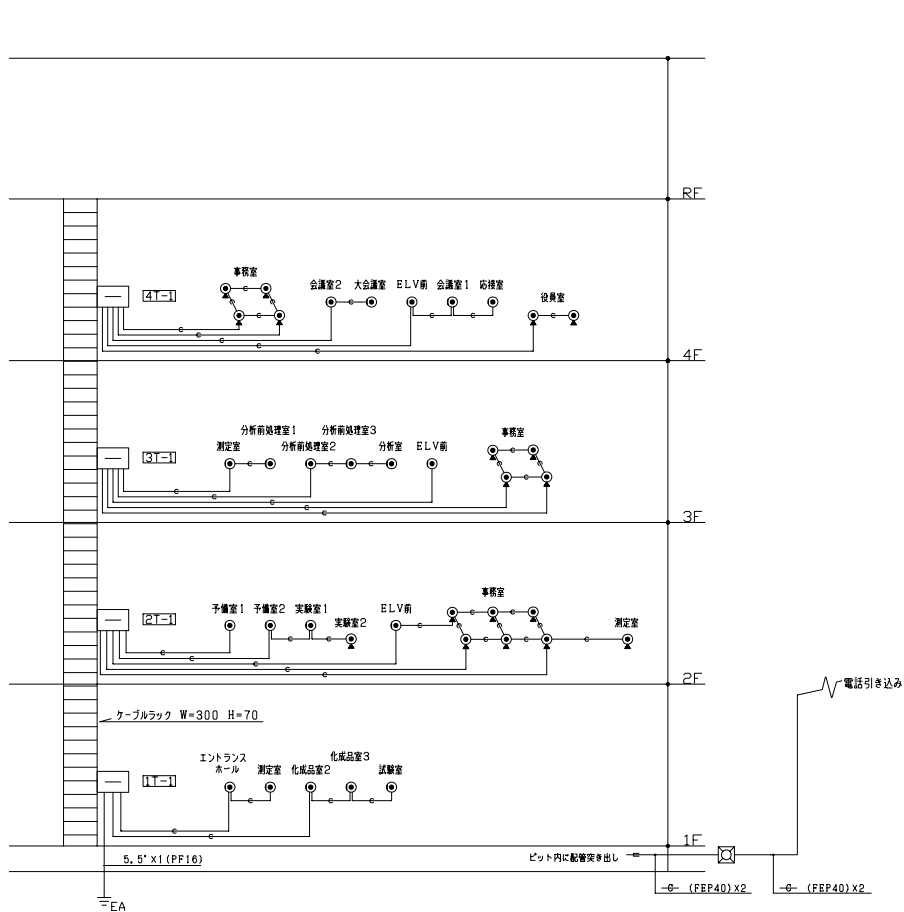

件名	図面名称	図面番号
設備設計図	拡声設備 平面図	DE-A11
作成年月日	縮尺	File Name

電話設備系統図
特記なき配管配線は下記による。
— (PF22)

テレビ共聴設備系統図
特記なき配管配線は下記による。
— S-5C-FB(PF16)

インターホン設備系統図
特記なき配管配線は下記による。
— AE1.2-2C (ケーブルラック)
— CPEV0.9-5P (ケーブルラック)

記号	対数			テレビ機器		その他	
	電話	拡声	その他	4分配器	ブースター用コンセント		
T-4-1	40P	30P	10P	1	1	LAN/タッチパネルスペース	
T-3-1	40P	20P	10P			LAN/タッチパネルスペース	
T-2-1	40P	20P	10P			LAN/タッチパネルスペース	
T-1-1	40P+後装器スペース	10P	10P			LAN/タッチパネルスペース	