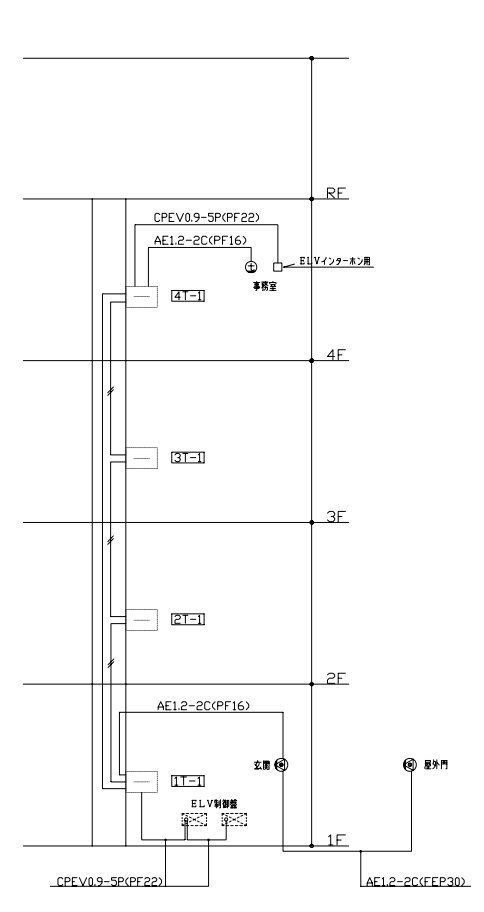

件名	図面名称	図面番号
設備設計図	拡声設備 平面図	DE-A11
作成年月日	縮尺	File Name

電話設備系統図
特記なき配管配線は下記による。
— (PF22)

テレビ共聴設備系統図
特記なき配管配線は下記による。
— S-5C-FB(PF16)

インターホン設備系統図
特記なき配管配線は下記による。
— AE1.2-2C (ケーブルラック)
— CPEV0.9-5P (ケーブルラック)

記号	対数			テレビ機器		その他	
	電話	拡声	その他	4分配器	ブースター用コンセント		
T-4-1	40P	30P	10P	1	1	LAN/タッチパネルスペース	
T-3-1	40P	20P	10P			LAN/タッチパネルスペース	
T-2-1	40P	20P	10P			LAN/タッチパネルスペース	
T-1-1	40P+後装器スペース	10P	10P			LAN/タッチパネルスペース	