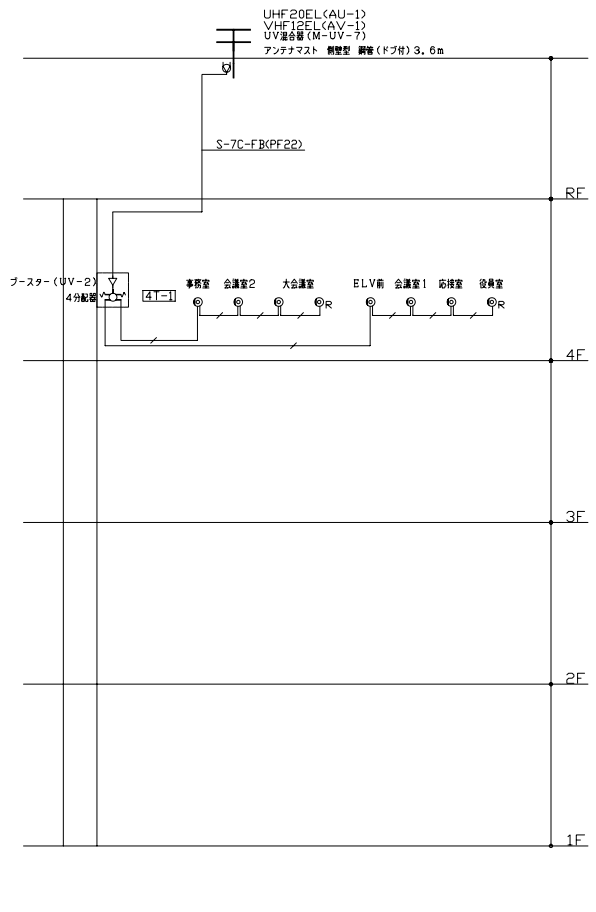

件名	図面名称	図面番号
設備設計図	拡声設備 平面図	DE-A11
作成年月日	縮尺	File Name

電話設備系統図
特記なき配管配線は下記による。
— (PF22)

テレビ共聴設備系統図
特記なき配管配線は下記による。
— S-5C-FB(PF16)

インターホン設備系統図
特記なき配管配線は下記による。
— AE1.2-2C (ケーブルラック)
— CPEV0.9-5P (ケーブルラック)

記号	対数			テレビ機器		その他	
	電話	拡声	その他	4分配器	ブースター用コンセント		
T-4-1	40P	30P	10P	1	1	LAN/タッチパネルスペース	
T-3-1	40P	20P	10P			LAN/タッチパネルスペース	
T-2-1	40P	20P	10P			LAN/タッチパネルスペース	
T-1-1	40P+後装器スペース	10P	10P			LAN/タッチパネルスペース	