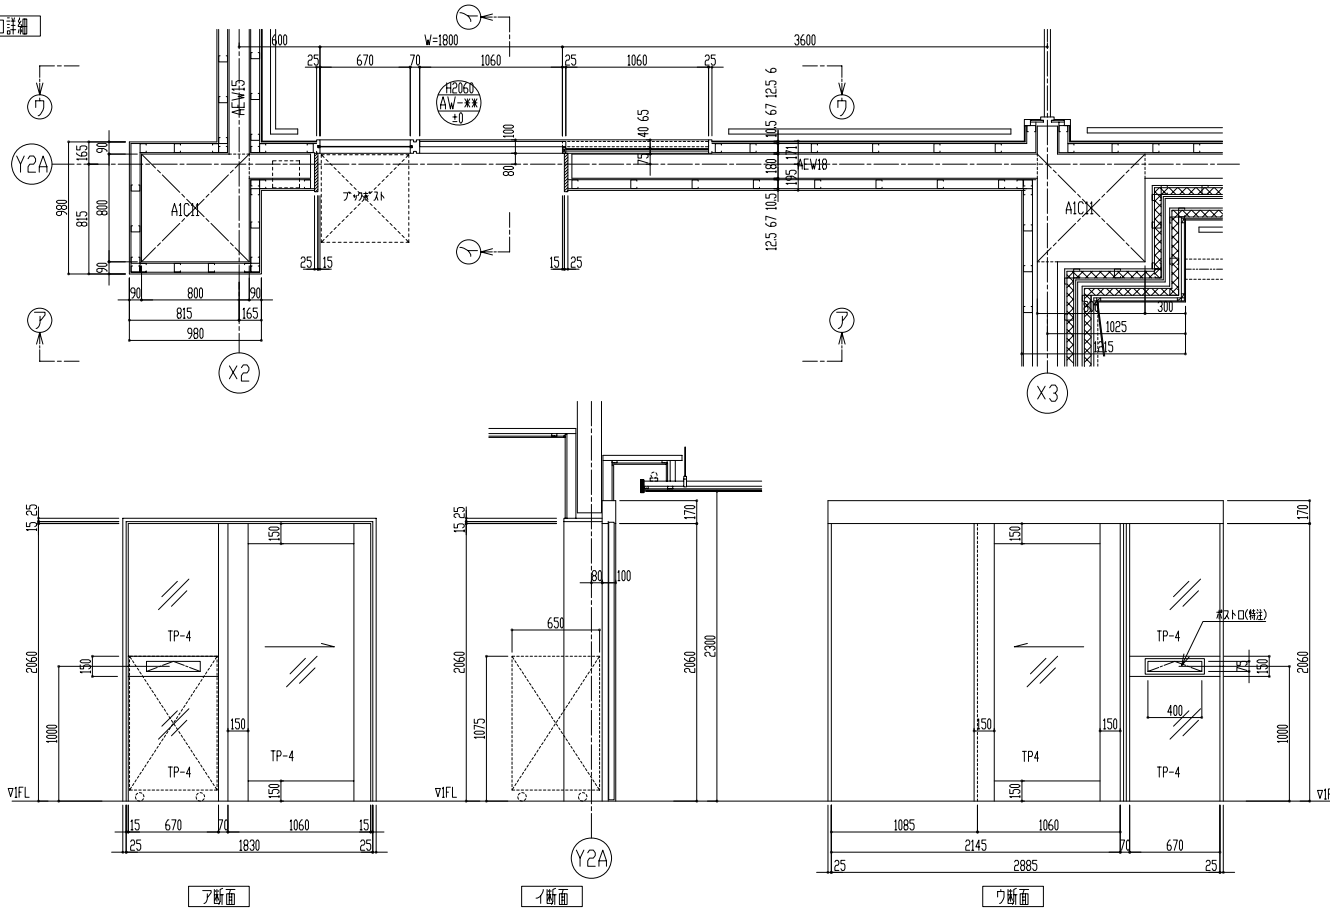

図書館分室開口詳細

ラックポスト詳細図

件名	製作図	図面名称	図面番号
作成年月日		ポストボックス 詳細図	AP-E1
		縮尺	File Name