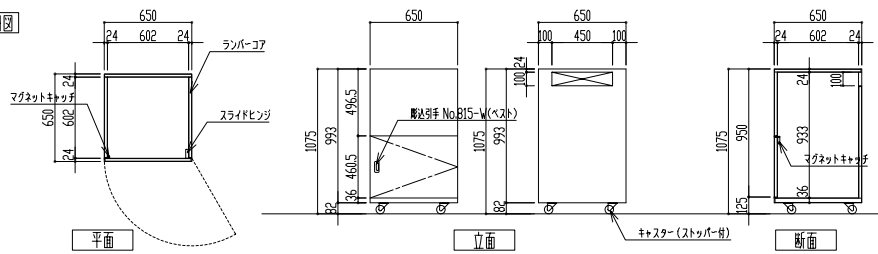

図書館分室開口詳細

ラックポスト詳細図

件名	製作図	図面名称	図面番号
作成年月日		ポストボックス 詳細図	AP-E1
		縮尺	File Name